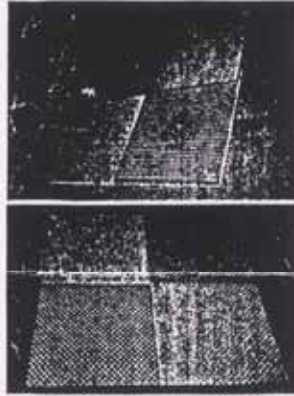

藺草の脱色加工方法開発

無公害で強度に優れ、防カビ機能も

新口から柄表など商品化

有馬商事と浦川商店

【本紙記者 浦川商店 浦川 隆雄】 浦川商店は、新口から柄表など商品化している。この商品は、従来の藺草製品と異なり、脱色加工が完了した状態で出荷される。そのため、色褪せや変色などの心配がなく、長持ちする。また、防カビ機能も備わっており、衛生面でも優れている。この商品は、現在、有馬商事を通じて販売されている。価格は、従来の製品と同程度である。興味のある方は、有馬商事までお問い合わせください。

やすらぎ

山田産業株式会社

新しく開発した脱色しない加工を施した藺草で試作したインテリア類