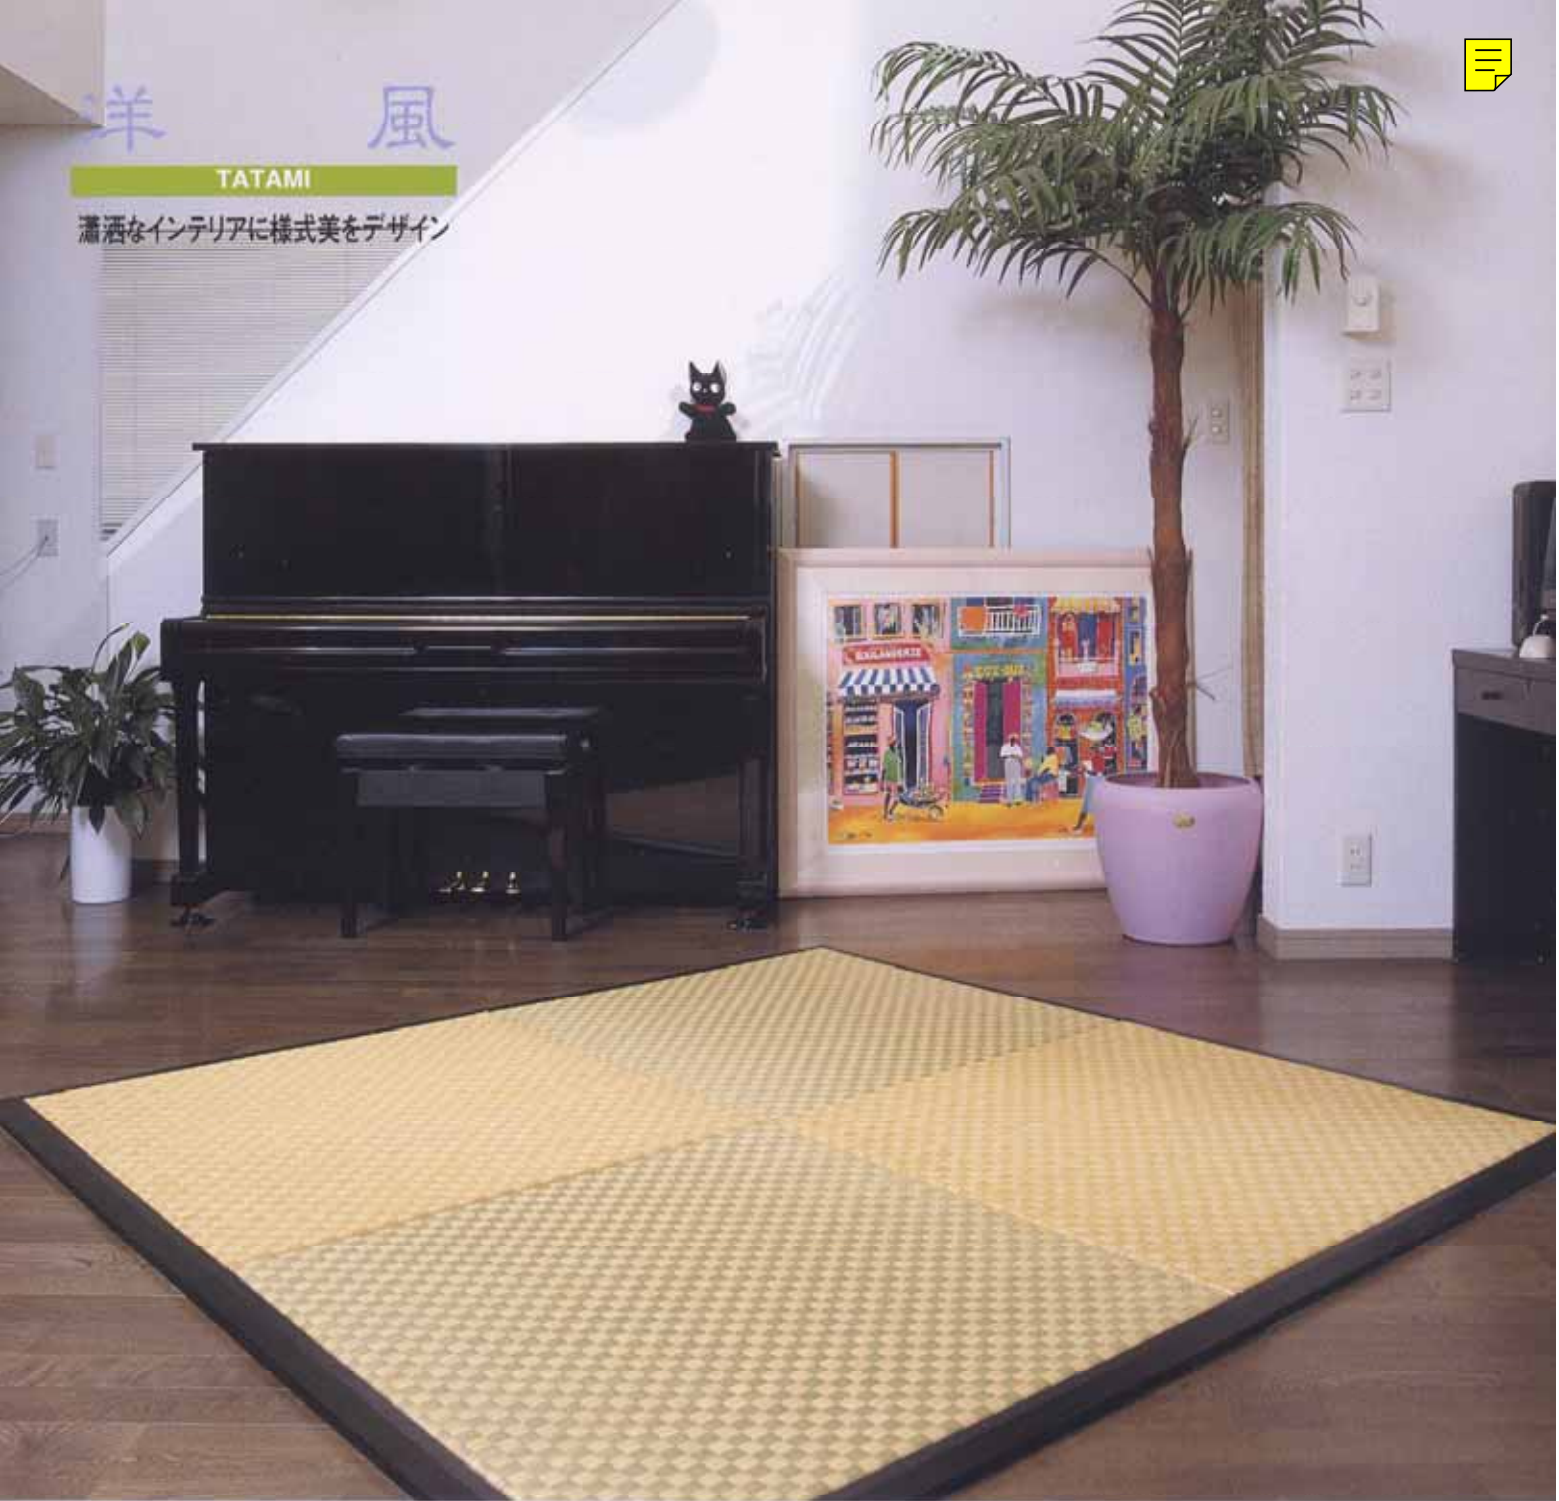

新たなる伝統

いぐさ進化論

黄金畳は進化の証。

黄金畳3つの特長

1. 太陽光線の影響を受けないため、際立った光沢と輝きを保ち、変色しません。
2. 防カビ性能に優れ、ダニを寄せつけず、埃が立ちません。
3. 強度に優れ、いつまでも畳の心地よさをお楽しみいただけます。

最上級いぐさ

畳は日本の気候風土に最も適した住宅材です。その畳の基となるいぐさは、優れた色、香り、光沢を持つものが最上級とされています。いぐさ農家の丹念な手入れと肥料で育った苗は、夏の太陽や冬の寒風に耐えて成長し6-7月に刈り取られます。このあと天然染め上げによる泥染めを行い、乾燥し、畳表に織り上げられたのが従来の青みを帯びた高級畳です。新製品の黄金畳は、泥染めを行わず特殊技術による加工で変色しない理想の最高級畳に仕上げます。これまで模様入りの畳や三角形の畳、色彩豊かな畳などが技術の進歩から生まれていますが、当社の独創的な発想と特殊技術から生まれた黄金畳ほど多方面から注目を集めている製品はありません。

黄金畳、それはクオリティの結晶。

くつろぎを深める
新しい白茶。
色と形が織りなす
和のクオリティが
日本の住まいを
美しく変えます。

洗練されたインテリアと
さりげなくデザインした様式美。
畳の優しさが
暮らしをシックに染め上げます。

デザイン模様
特別なデザインもご注文に応じます。

織模様

静かなやすらぎに
みずみずしさと意外性をアレンジ。
個性的な空間フォルムは
伝統と感性の出逢いから生まれます。

■肥後小紋